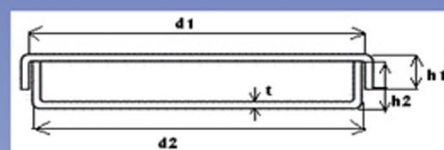

FGH plus, s.r.o., 8. května 33, 787 01 Šumperk, Česká republika
PETRIHO MISKY
 vyrobeno ze sodnovápenatého skla

ROZMĚRY V MM

ČÍSLO VÝROBKU	ROZMĚRY V MM	VÍČKO		MISKA		ZAKŘIVENÍ MAX	TLOUŠTKA SKLA	
		d 1	h 1	d 2	h 2		t	
1/ 632.492.002.040	40 x 12	34,5 +1,5 -0,0	8,4 +1,6 -2,4	33,0 +1,0 -1,0	12,0 +1,0 -1,0	1,2	1,9 +0,2 -0,2	
2/ 632.492.002.050	50 x 12	45,0 +1,5 -0,0	8,4 +1,6 -2,4	44,0 +1,0 -1,0	12,0 +1,0 -1,0	1,2	1,9 +0,2 -0,2	
3/ 632.492.002.060	60 x 12	55,5 +1,5 -0,0	8,4 +1,6 -2,4	54,0 +1,0 -1,0	12,0 +1,2 -1,2	1,2	1,9 +0,2 -0,2	
4/ 632.492.003.060	60 x 15	55,5 +1,8 -0,0	12,4 +1,6 -2,4	54,0 +1,0 -1,0	15,0 +1,3 -1,3	1,2	1,9 +0,2 -0,2	
5/ 632.492.003.070	70 x 15	65,5 +1,8 -0,0	12,4 +1,6 -2,4	64,0 +1,0 -1,0	15,0 +1,3 -1,3	1,2	1,9 +0,2 -0,2	
6/ 632.492.003.080	80 x 15	75,5 +1,8 -0,0	12,4 +1,6 -2,4	74,0 +1,0 -1,0	15,0 +1,3 -1,3	1,2	1,9 +0,2 -0,2	
7/ 632.492.003.090	90 x 15	85,5 +2,0 -0,0	12,4 +1,6 -2,4	84,0 +1,0 -1,0	15,0 +1,3 -1,3	1,3	1,9 +0,2 -0,2	
8/ 632.492.001.100	100 x 10	95,5 +2,0 -0,0	6,4 +1,6 -2,4	94,0 +1,0 -1,0	10,0 +1,2 -1,2	1,4	1,9 +0,2 -0,2	
9/ 632.492.003.100	100 x 15	95,5 +2,0 -0,0	12,4 +1,6 -2,4	94,0 +1,0 -1,0	15,0 +1,3 -1,3	1,4	1,9 +0,2 -0,2	
10/ 632.492.004.100	100 x 20	95,5 +2,0 -0,0	15,4 +1,6 -2,4	94,0 +1,0 -1,0	20,0 +1,5 -1,5	1,4	1,9 +0,2 -0,2	
11/ 632.492.004.120	120 x 20	115,5 +2,0 -0,0	15,4 +1,6 -2,4	114,0 +1,0 -1,0	20,0 +1,5 -1,5	1,4	1,9 +0,2 -0,2	
12/ 632.492.005.150	150 x 25	143,0 +2,0 -0,5	18,4 +1,9 -2,7	141,0 +1,0 -1,5	25,0 +1,8 -1,8	1,5	1,9 +0,2 -0,2	
13/ 632.492.006.180	180 x 30	172,5 +2,0 -0,5	24,4 +1,9 -2,7	171,0 +1,0 -1,5	30,0 +2,0 -2,0	1,5	1,9 +0,2 -0,2	
14/ 632.492.006.200	200 x 30	194,5 +2,0 -1,0	24,4 +2,1 -2,9	191,5 +1,5 -1,5	30,0 +2,0 -2,0	1,6	1,9 +0,3 -0,3	
15/ 632.492.008.200	200 x 50	194,5 +1,5 -1,5	35,4 +2,1 -2,9	191,5 +0,0 -2,0	45,0 +2,5 -2,5	1,6	1,9 +0,3 -0,3	